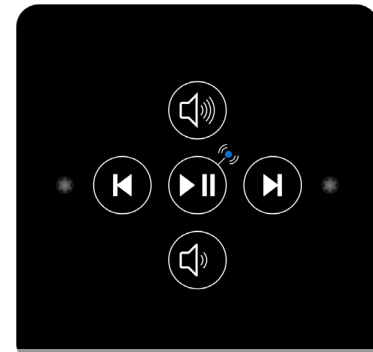

Option: Bluetooth Modul/ Soundsystem