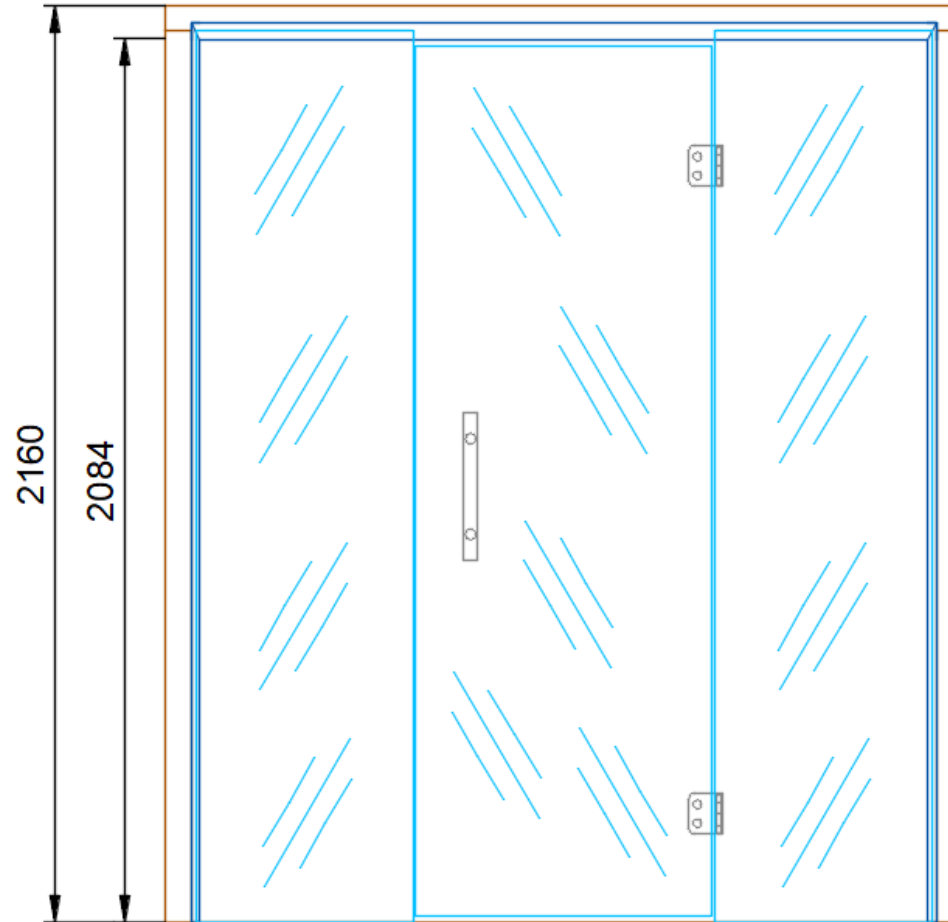

Front ESG-Vollverglasung

PAROS HOMESPA

zuverlässig

kompetent

einzigartig

exzellent

KWS .at

best of spa