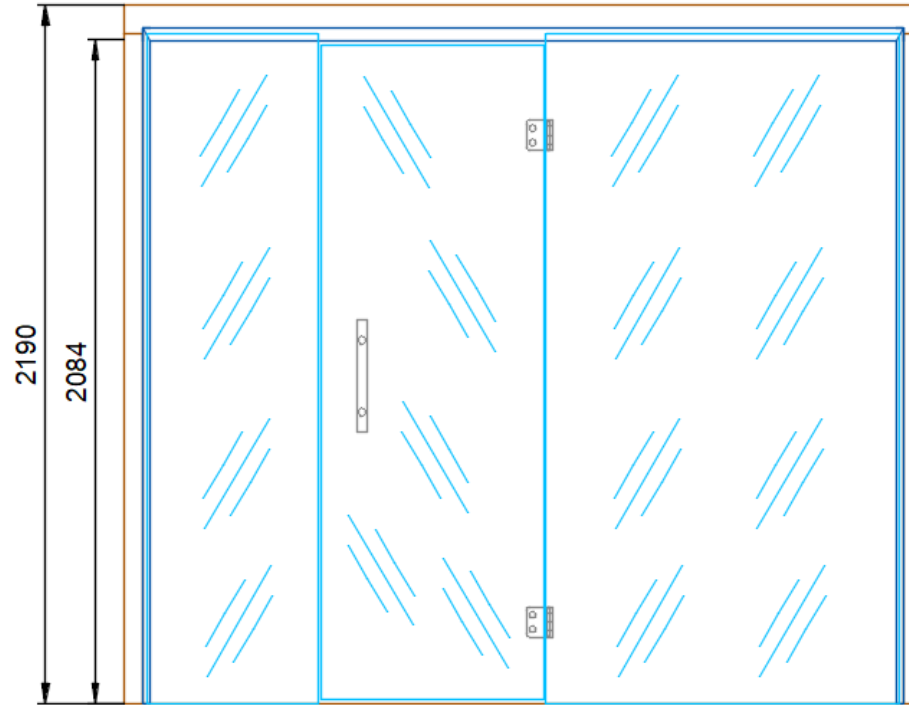

Upgrade 1 Innenverkleidung : Fichte massiv gehackt

Front ESG-Vollverglasung

PAROS HOMESPA

zuverlässig

kompetent

einzigartig

exzellent

KWS .at

best of spa