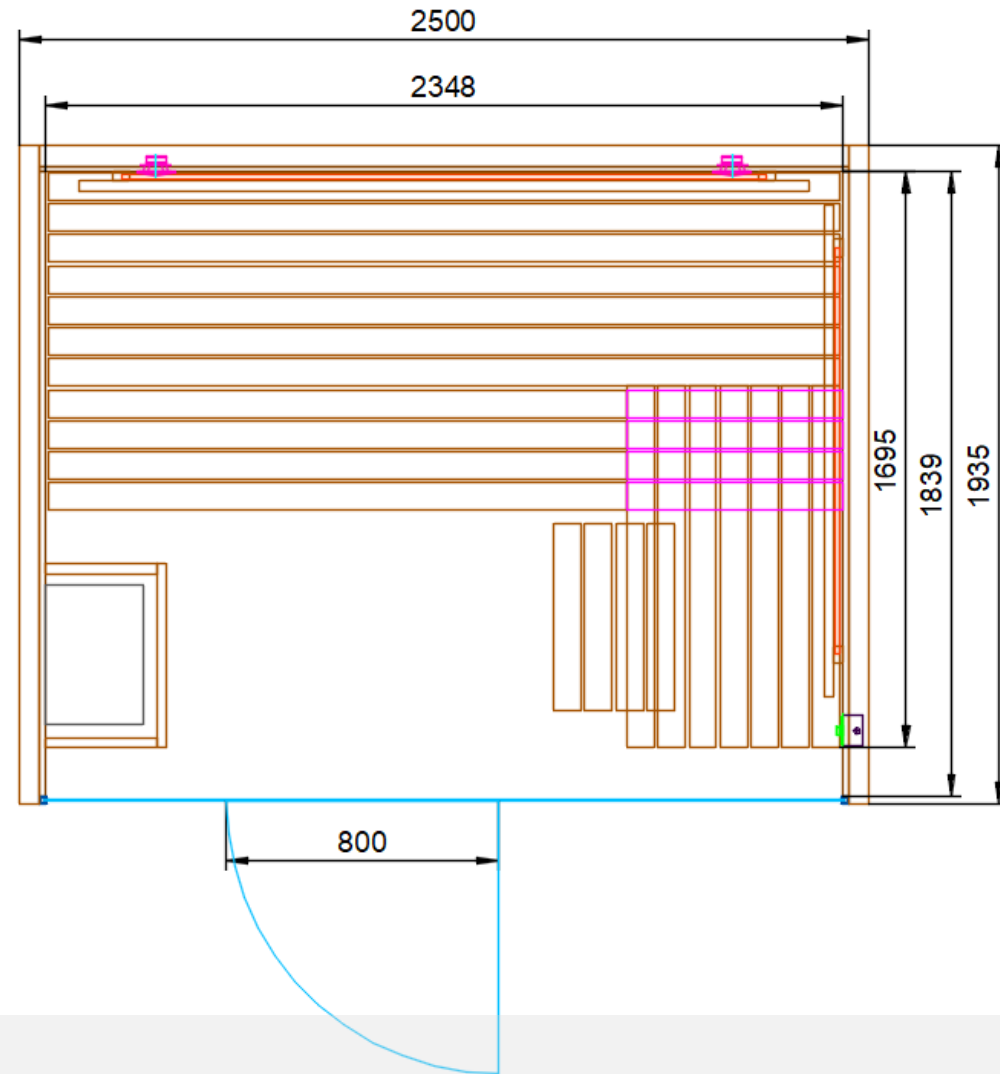

# Paros „L“

Standard Ausstattung

Außenmaße

(BxTxH): 2500x1935x2190mm

Wände: Fichte Softline

Bänke: Abachi