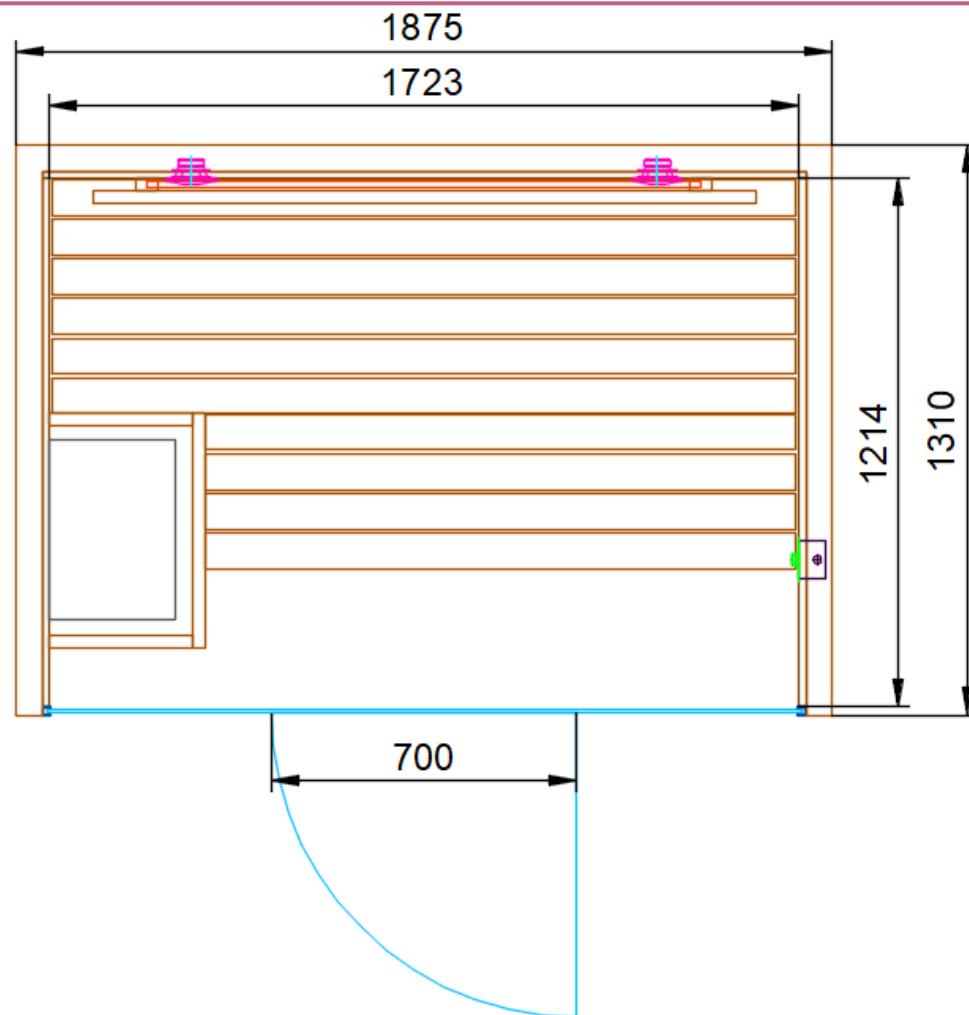

# Paros „S“

Standard Ausstattung

Außenmaße

(BxTxH): 1875x1310x2160mm

Wände: Fichte Softline

Bänke: Abachi