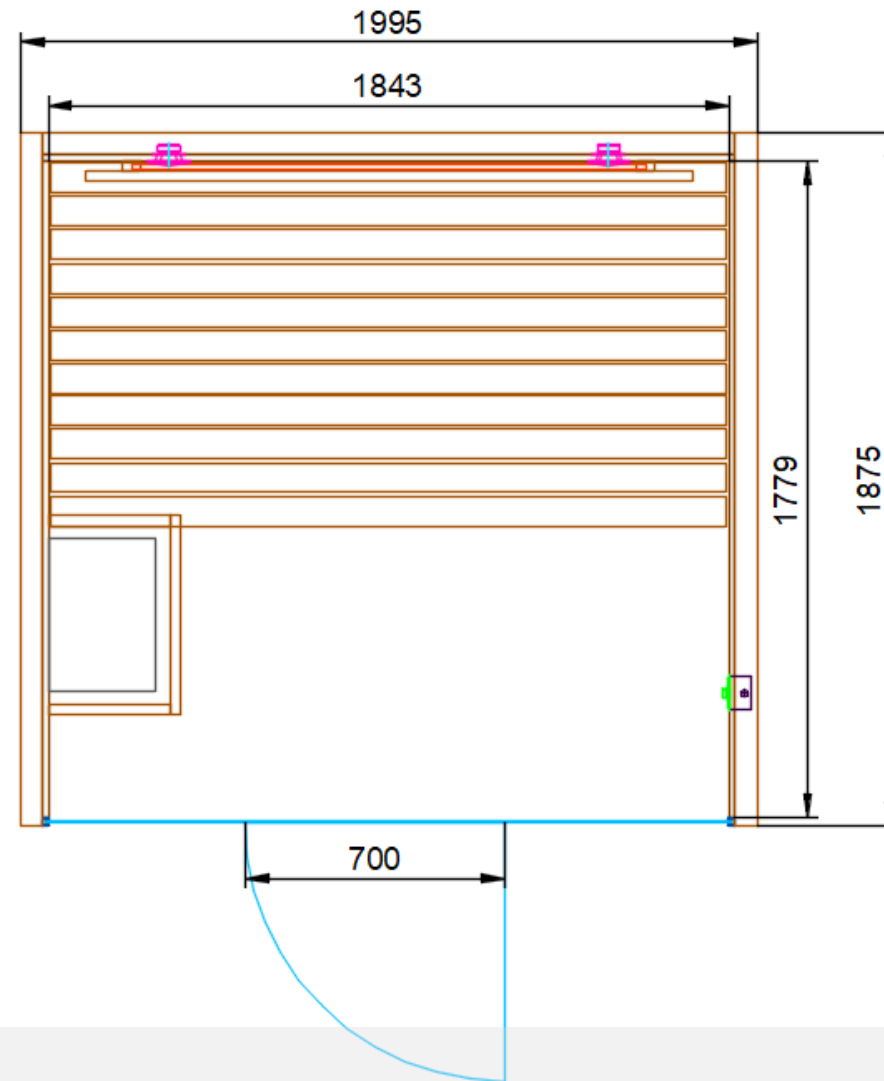

# Paros „S“

Standard Ausstattung

Außenmaße

(BxTxH): 1875x1310x2160mm

Wände: Fichte Softline

Bänke: Abachi

# Paros „M“

Standard Ausstattung

Außenmaße

(BxTxH): 1995x1875x2160mm

Wände: Fichte Softline

Bänke: Abachi