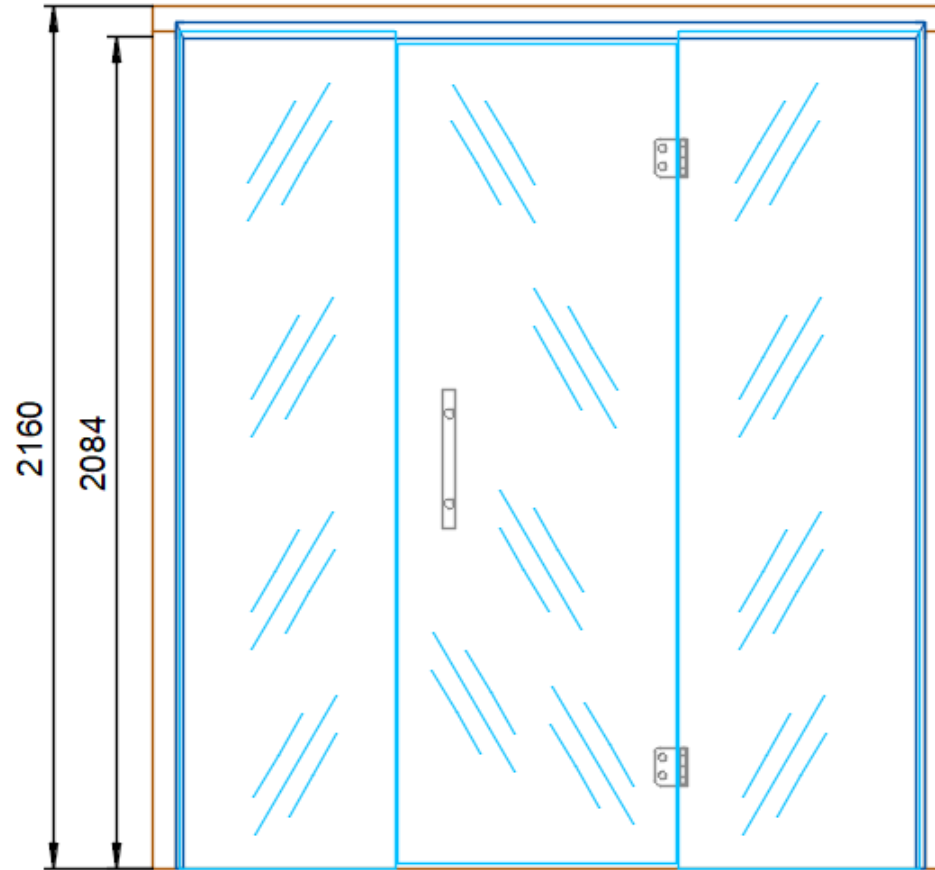

Front ESG-Vollverglasung

PAROS HOMESPA

zuverlässig

kompetent

einzigartig

exzellent

KWS .at

best of spa